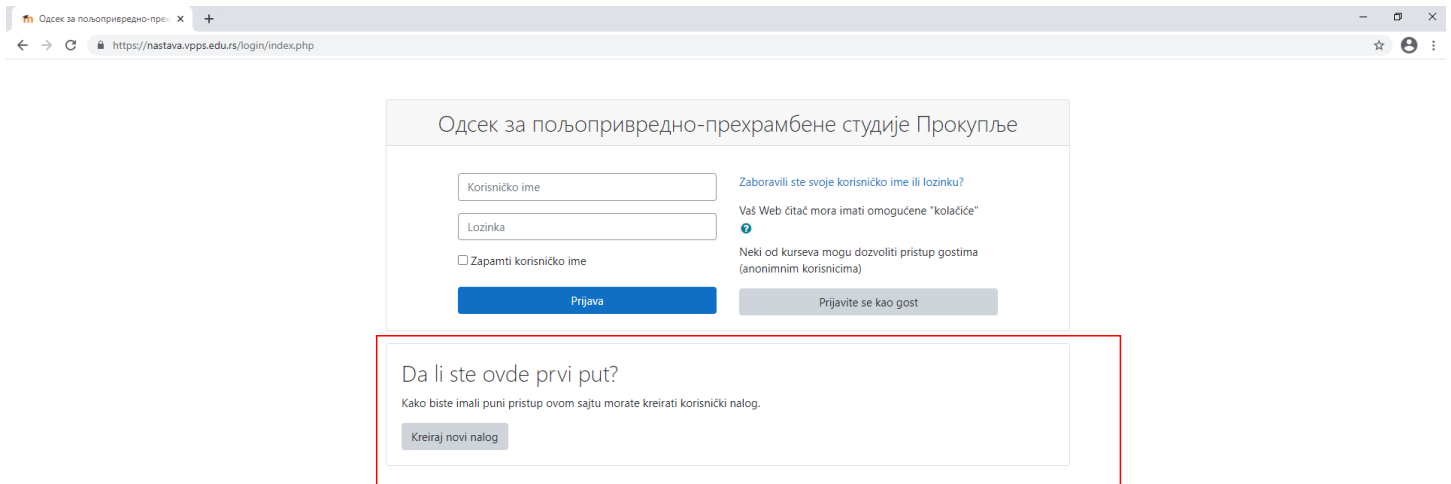

Упутство за приступ платформи MOODLE

На претраживачу (google chrome, mozilla firefox, internet explorer, итд) унети линк за учење на даљину (moodle): <https://nastava.vpps.edu.rs/>

или на сајту Одсека за пољопривредно-прехрамбене студије Прокупље

Слика 1.

Слика 2.

У пољу креирај свој налог унесите тражене податке

Слика 3. Унети тражене податке

Одсек за пољопривредно-прехранбене студије Прокупље

Нови кориснички налог

▼ Skupi sve

▼ Izaberite svoje korisničko ime i lozinku za pristup sistemu