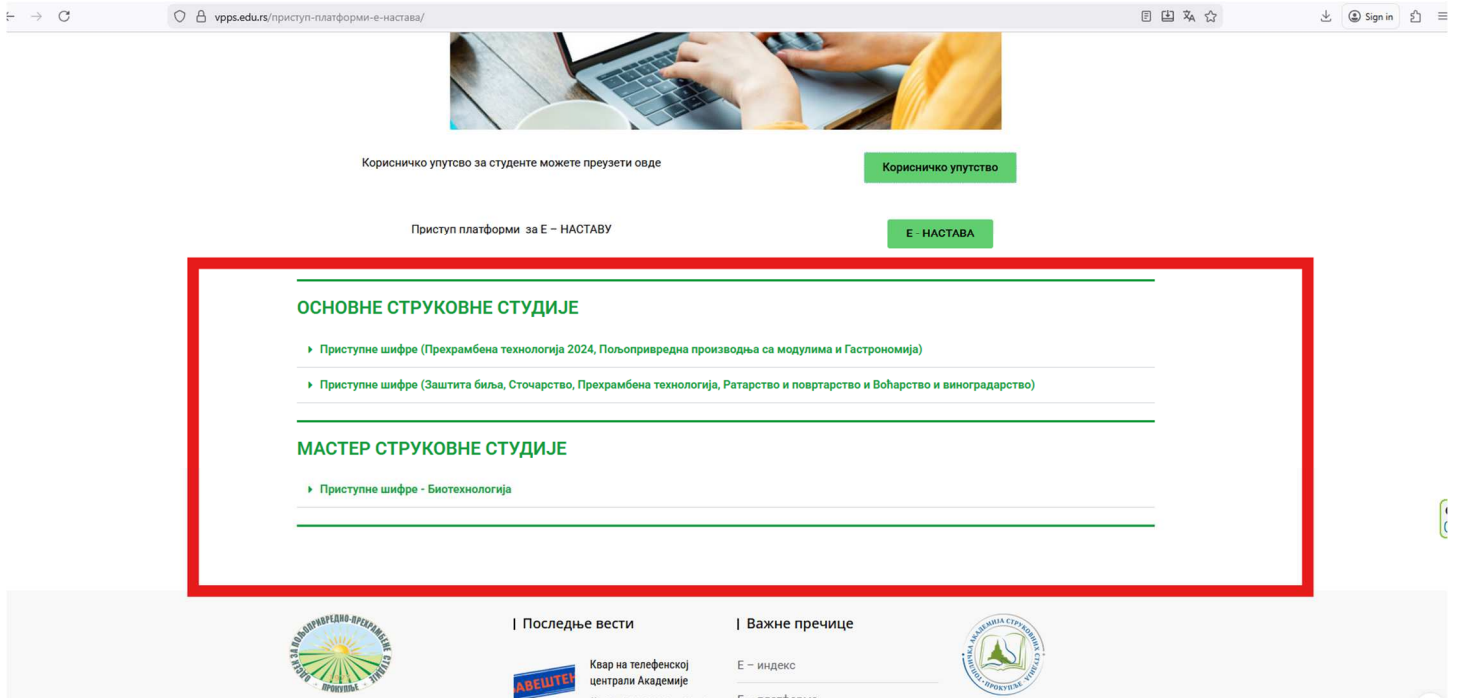

Скорашњи курсеви

Нема курсева којима сте скоро приступали

Преглед курсева

Сви (осим скривених)

Назив курса

Картица

Нема курсева

Временски распоред

Нема активности које се ускоро завршавају

Приватне датотеке

Нема расположивих датотека

Управљање приватним датотекама...

Онлајн корисници

2 онлајн корисник/а (последњих 5 минута)

Павле Павловић

У падајућем менију су године студија са предметима за ту годину.

Слика 8.

Одабиром предмета из падајућег менија, појавиће се следећа слика, у понуђеном пољу унесите лозинку курса (предмета).

Слика 9.

Пример слика 9.

Након уноса лозинке курса и опције упиши ме имаће те увид у своја предавања.